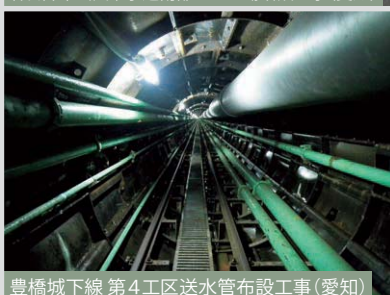

河川・護岸関係

ダム・上下水道関係

その他土木